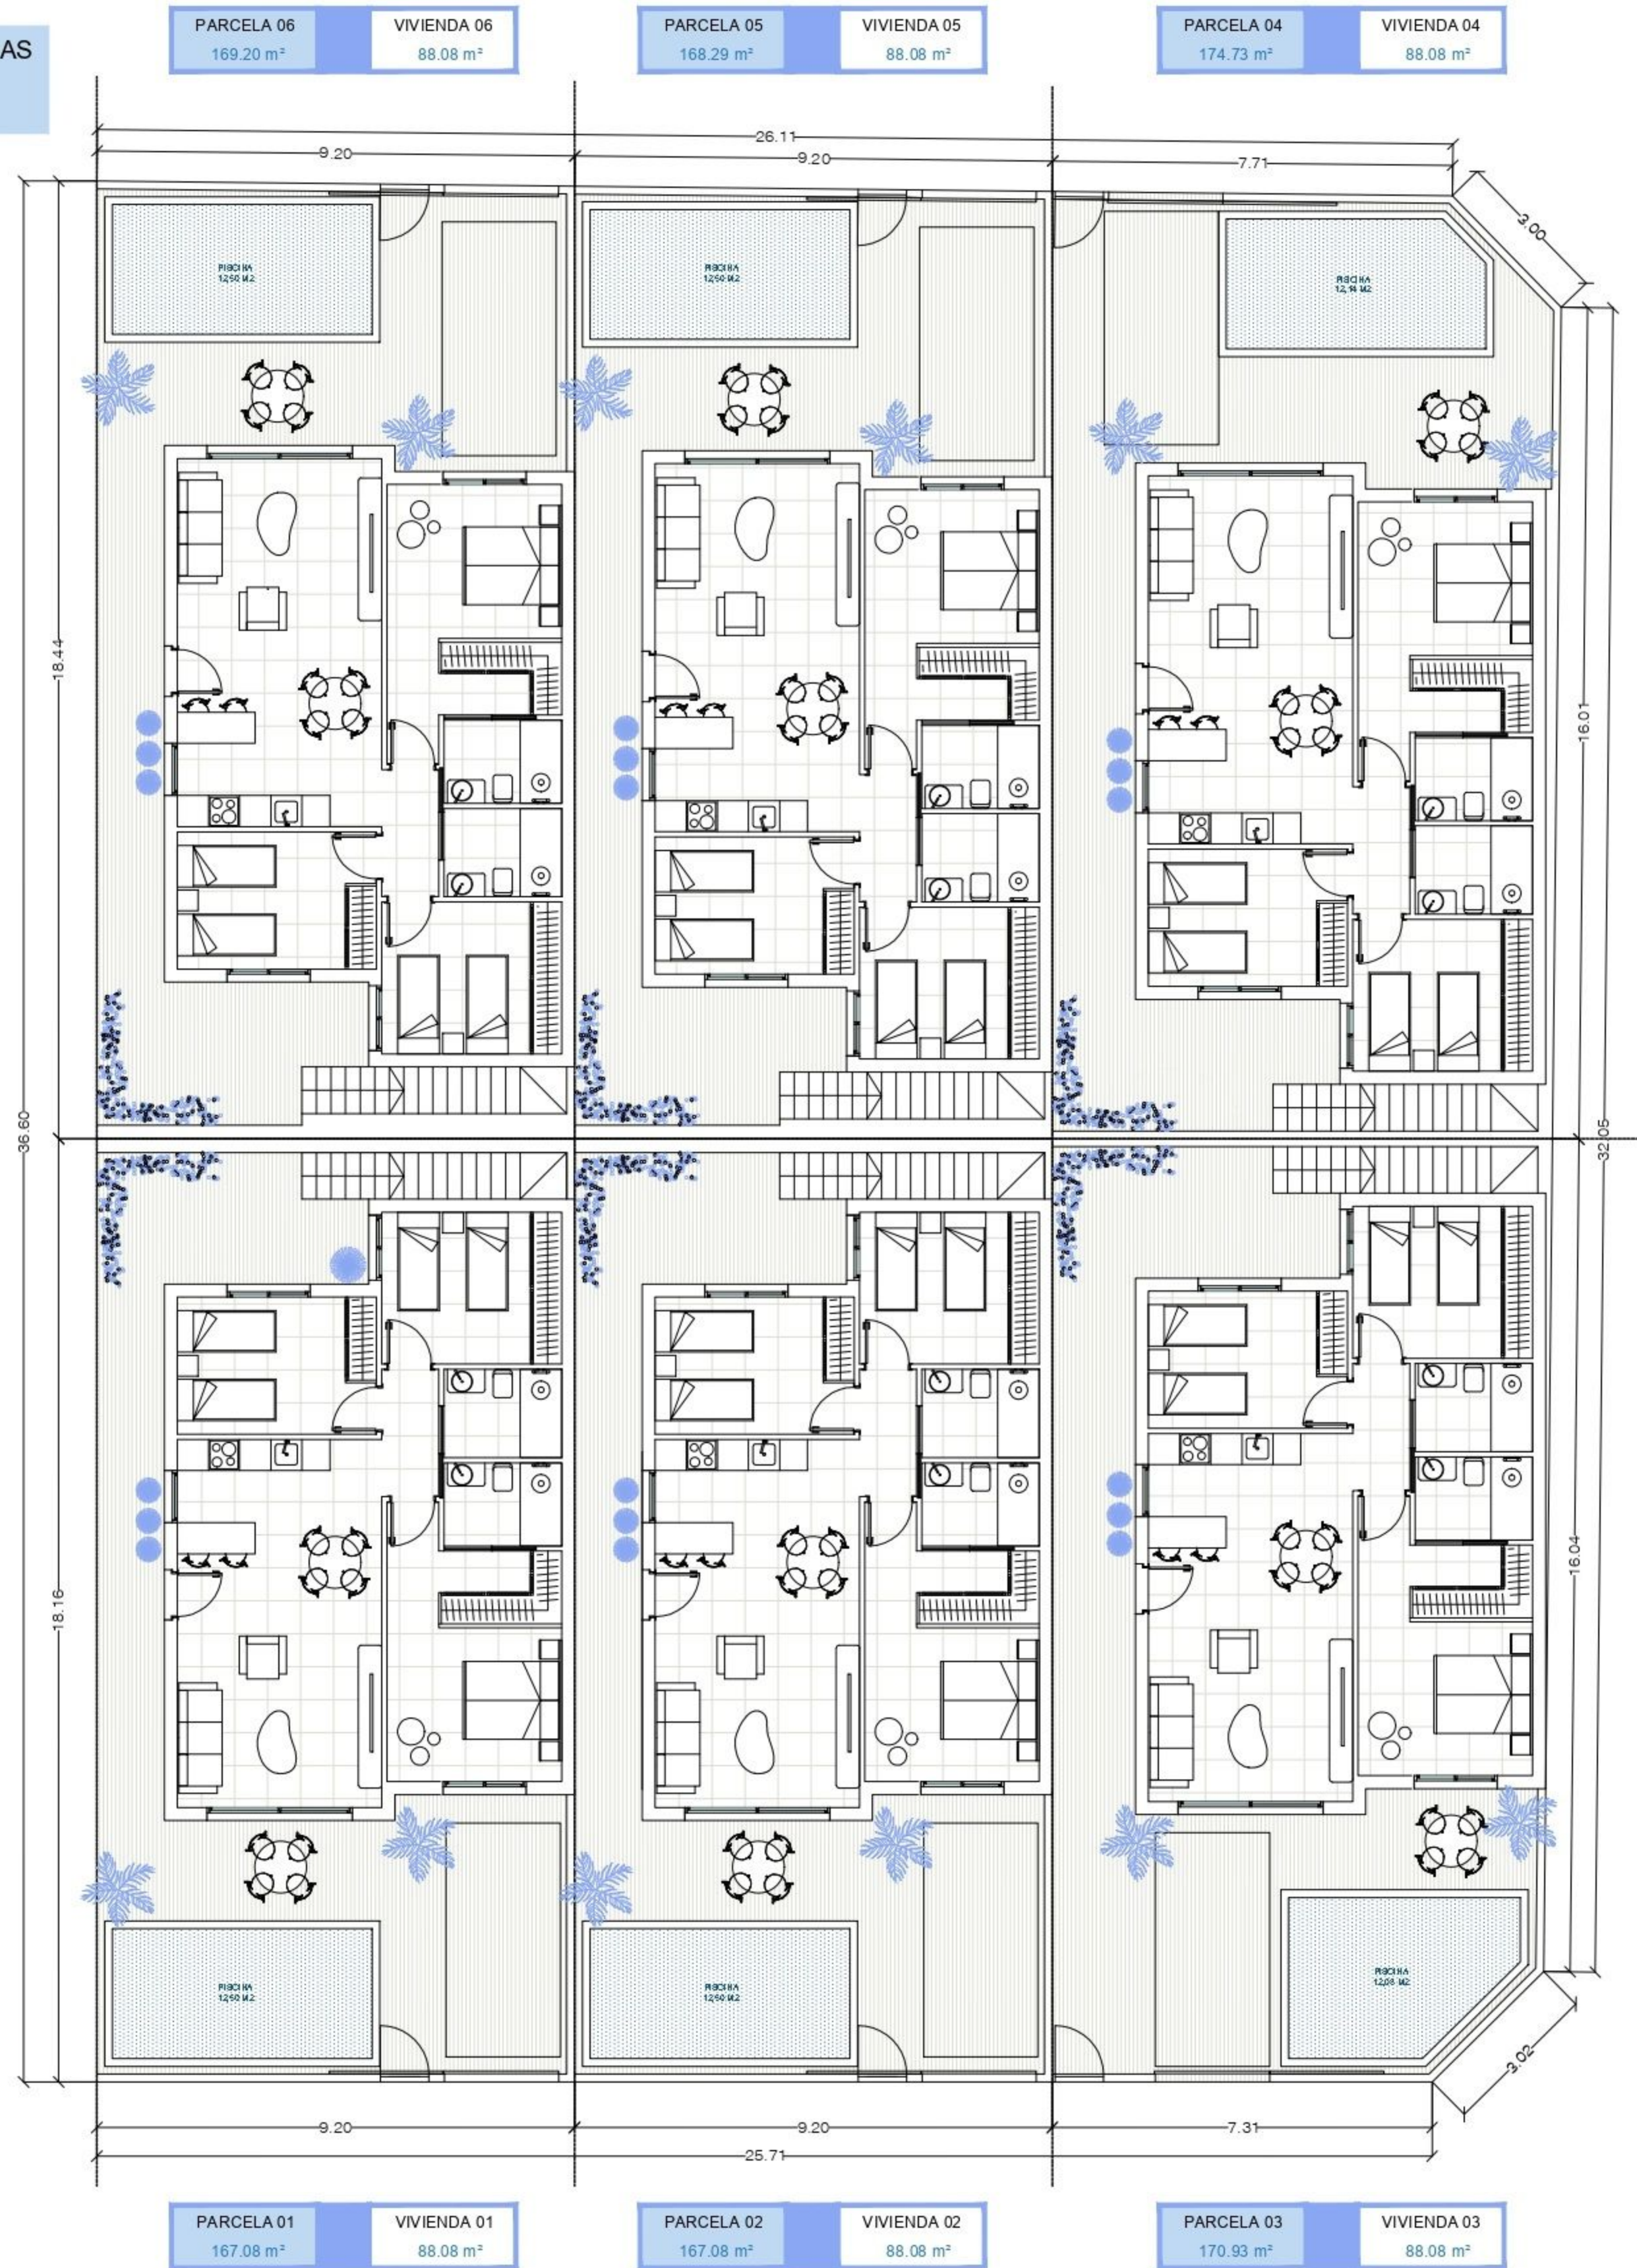

6 VIVIENDAS UNIFAMILIARES Y PISCINAS
 C/ ALONDRA - EL JIMENADO
 PLANTA BAJA GENERAL

PARCELA 01
167.08 m²

VIVIENDA 01
88.08 m²

PARCELA 02
167.08 m²

VIVIENDA 02
88.08 m²

PARCELA 03
170.93 m²

VIVIENDA 03
88.08 m²

PLANTA BAJA

PLANTA SOLARIUM

PARCELA 04
174.73 m²

VIVIENDA 04
88.08 m²

MELORA
EL JIMENADO

PLANTA BAJA

PLANTA SOLARIUM

PLANTA BAJA