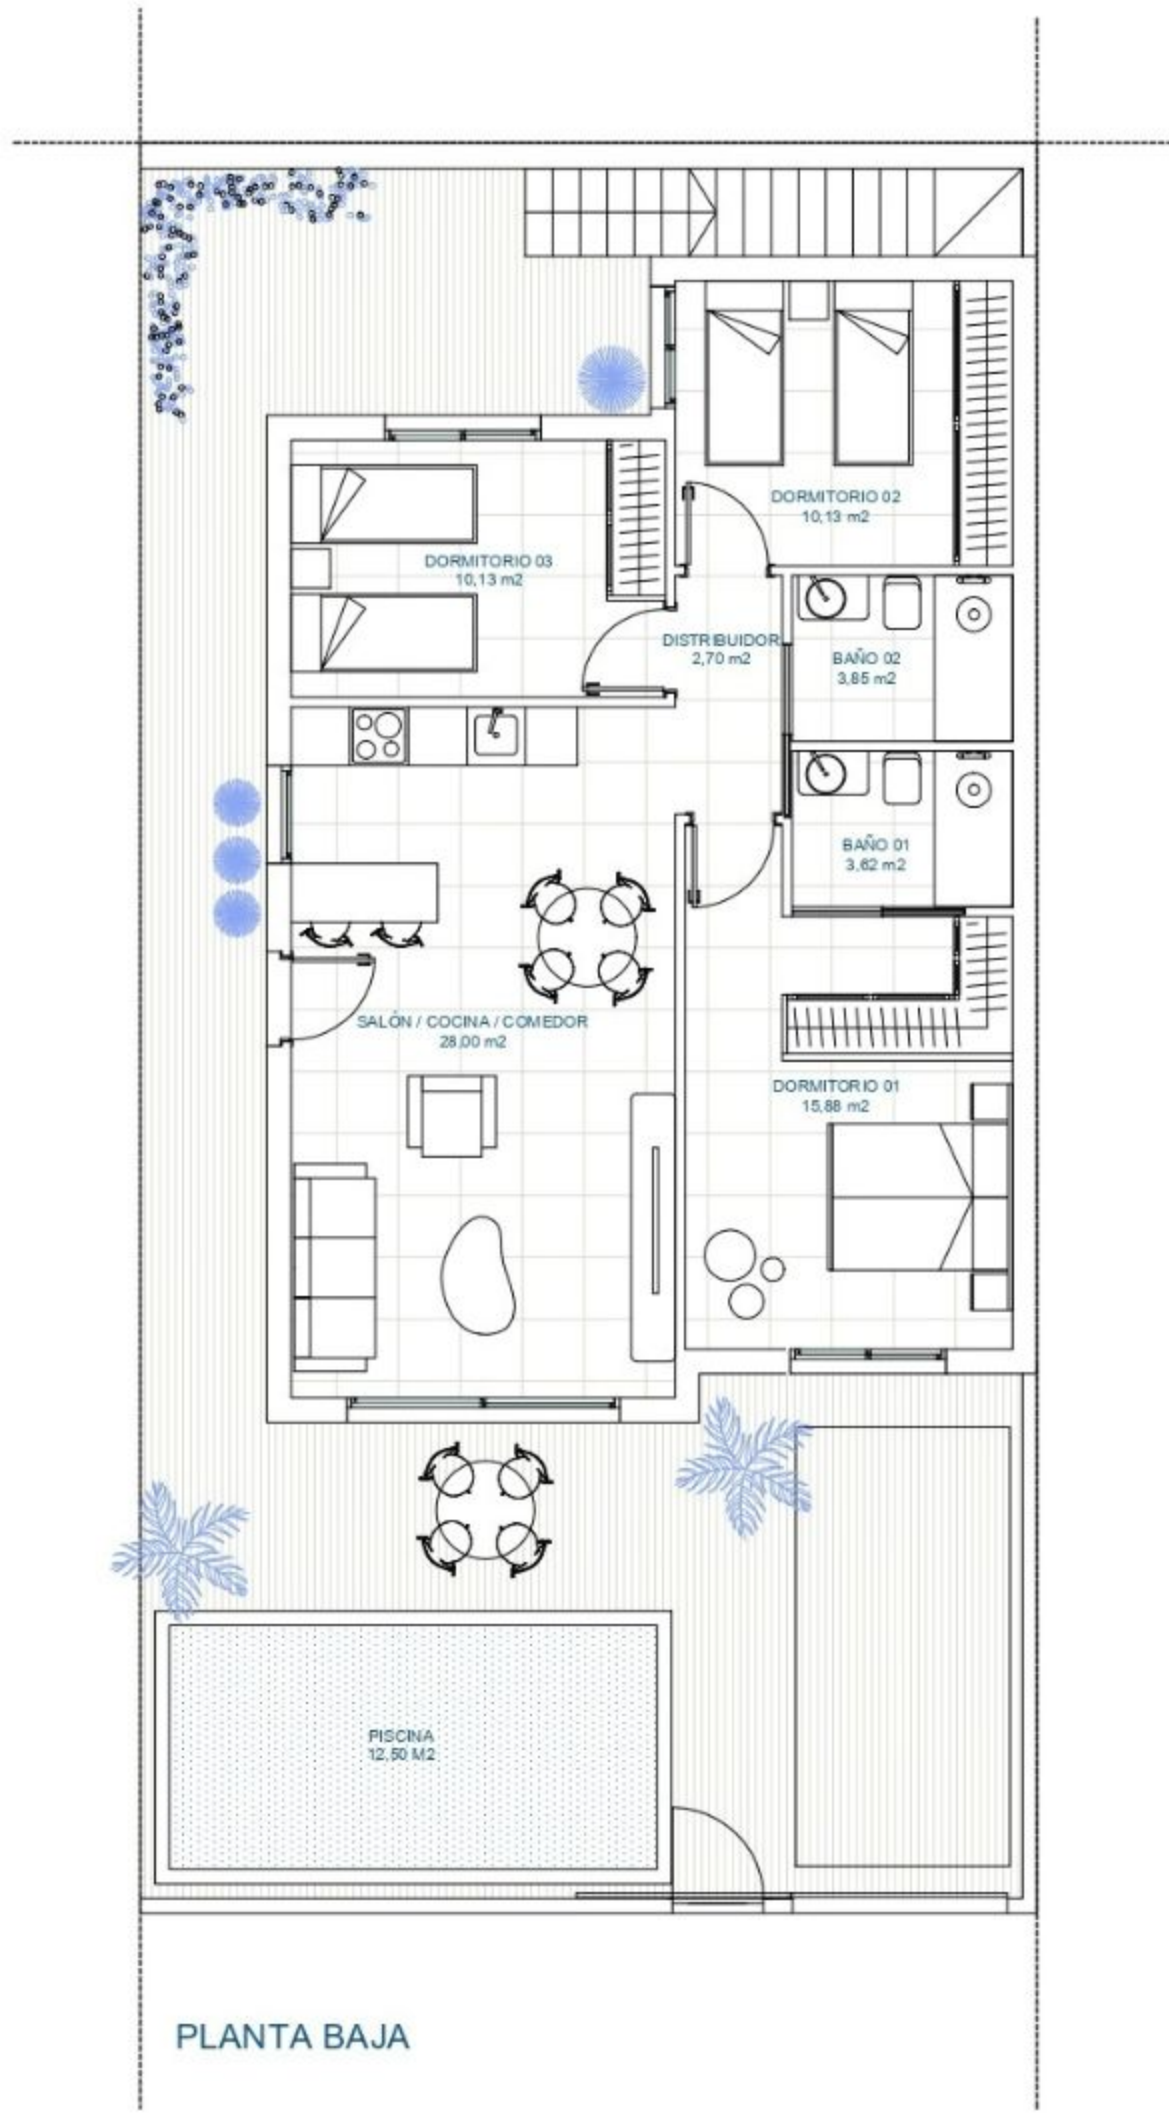

6 VIVIENDAS UNIFAMILIARES Y PISCINAS
 C/ ALONDRA - EL JIMENADO
 PLANTA BAJA GENERAL

PARCELA 01
167.08 m²

VIVIENDA 01
88.08 m²

PARCELA 02
167.08 m²

VIVIENDA 02
88.08 m²

PARCELA 03
170.93 m²

VIVIENDA 03
88.08 m²

PLANTA BAJA

PLANTA SOLARIUM

PARCELA 04
174.73 m²

VIVIENDA 04
88.08 m²

MELORA
EL JIMENADO

PLANTA BAJA

PLANTA SOLARIUM

PLANTA BAJA

PLANTA SOLARIUM

MELORA
EL JIMENADO