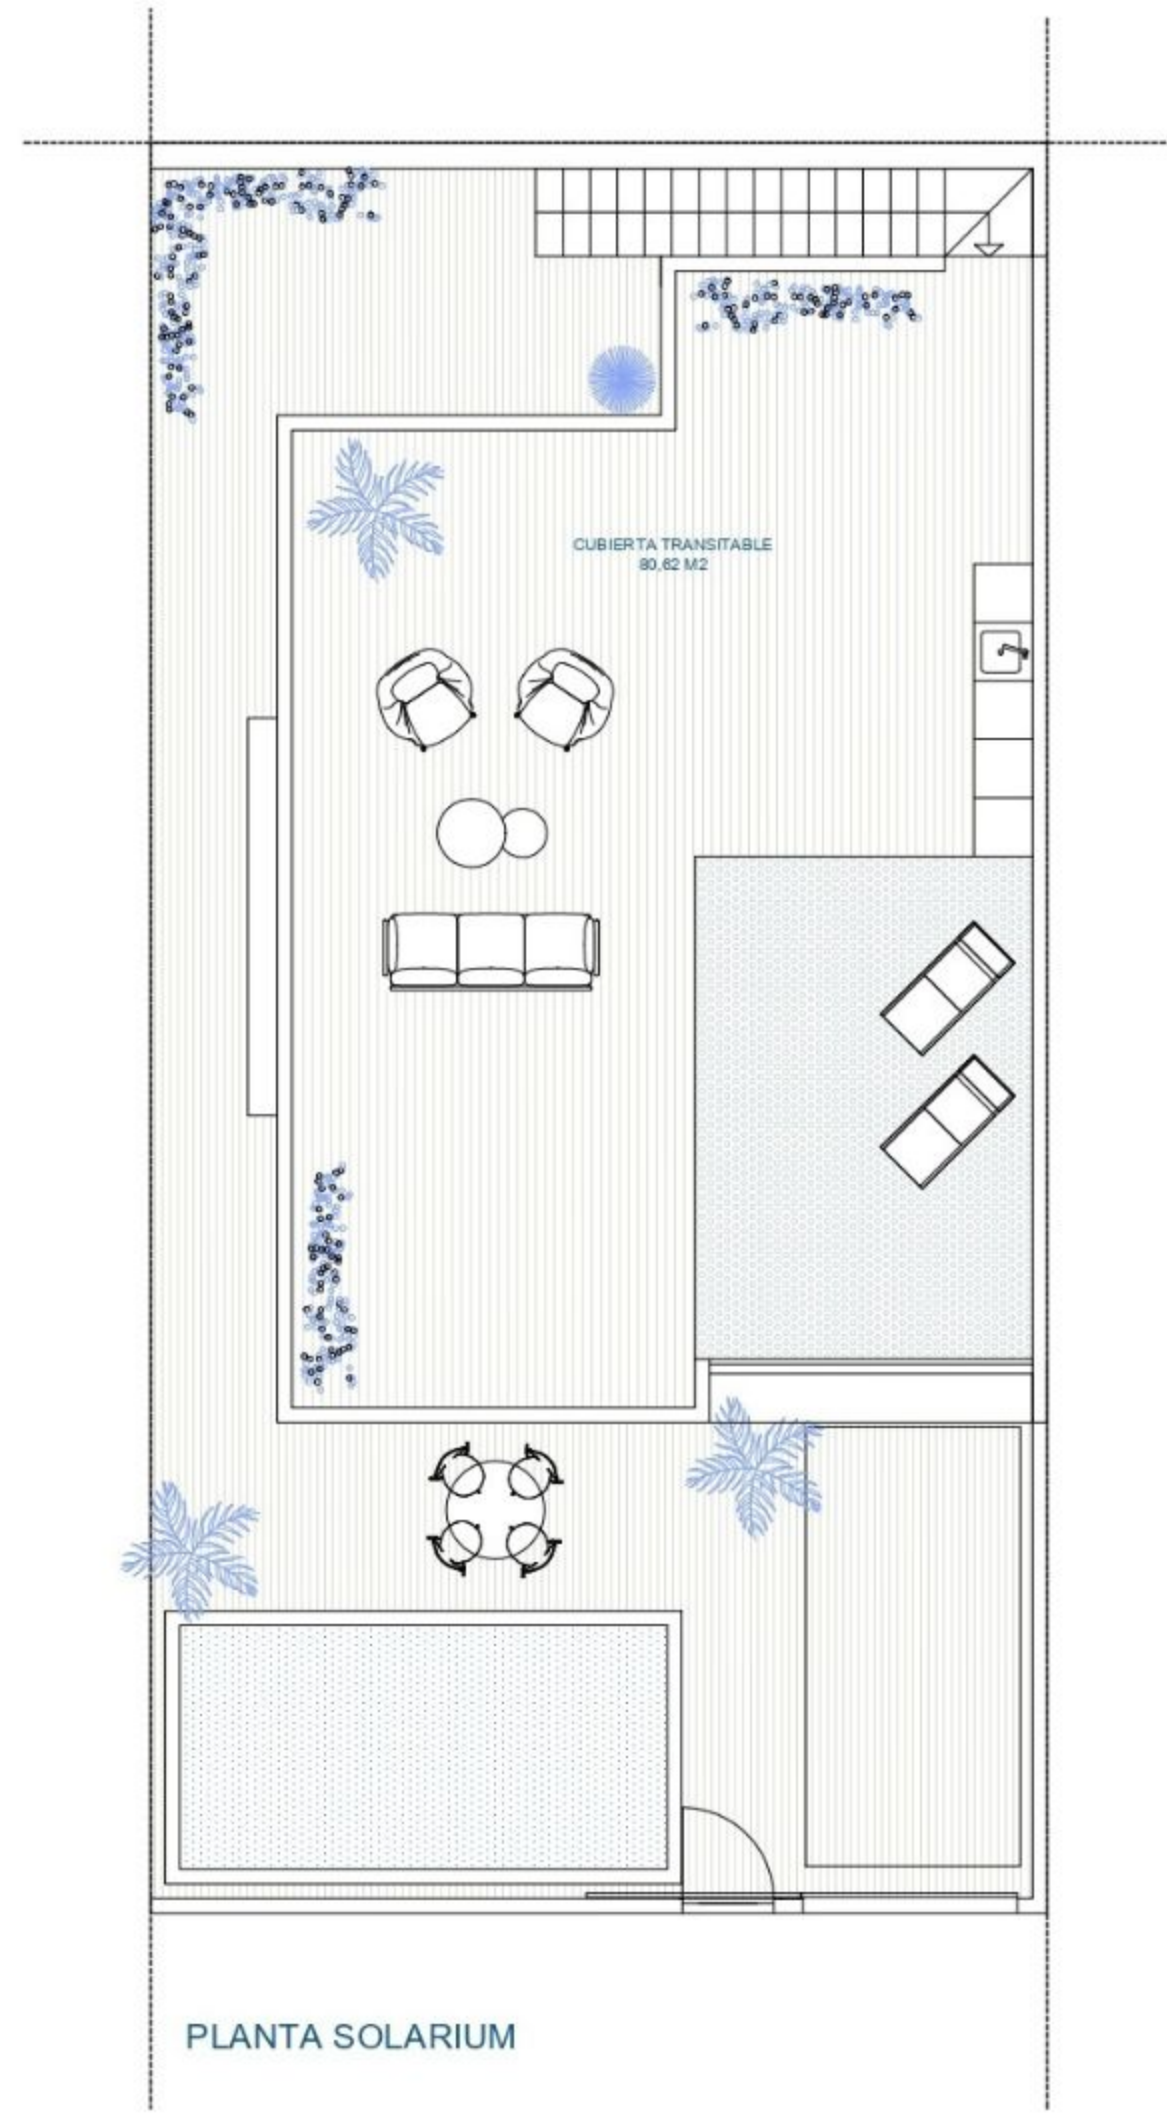

6 VIVIENDAS UNIFAMILIARES Y PISCINAS
 C/ ALONDRA - EL JIMENADO
 PLANTA BAJA GENERAL

PARCELA 01
167.08 m²

VIVIENDA 01
88.08 m²

PARCELA 02
167.08 m²

VIVIENDA 02
88.08 m²

PARCELA 03
170.93 m²

VIVIENDA 03
88.08 m²

PLANTA BAJA

PLANTA SOLARIUM

PARCELA 04
174.73 m²

VIVIENDA 04
88.08 m²

MELORA
EL JIMENADO

PLANTA BAJA

PLANTA SOLARIUM

PLANTA BAJA

PLANTA SOLARIUM

MELORA
EL JIMENADO