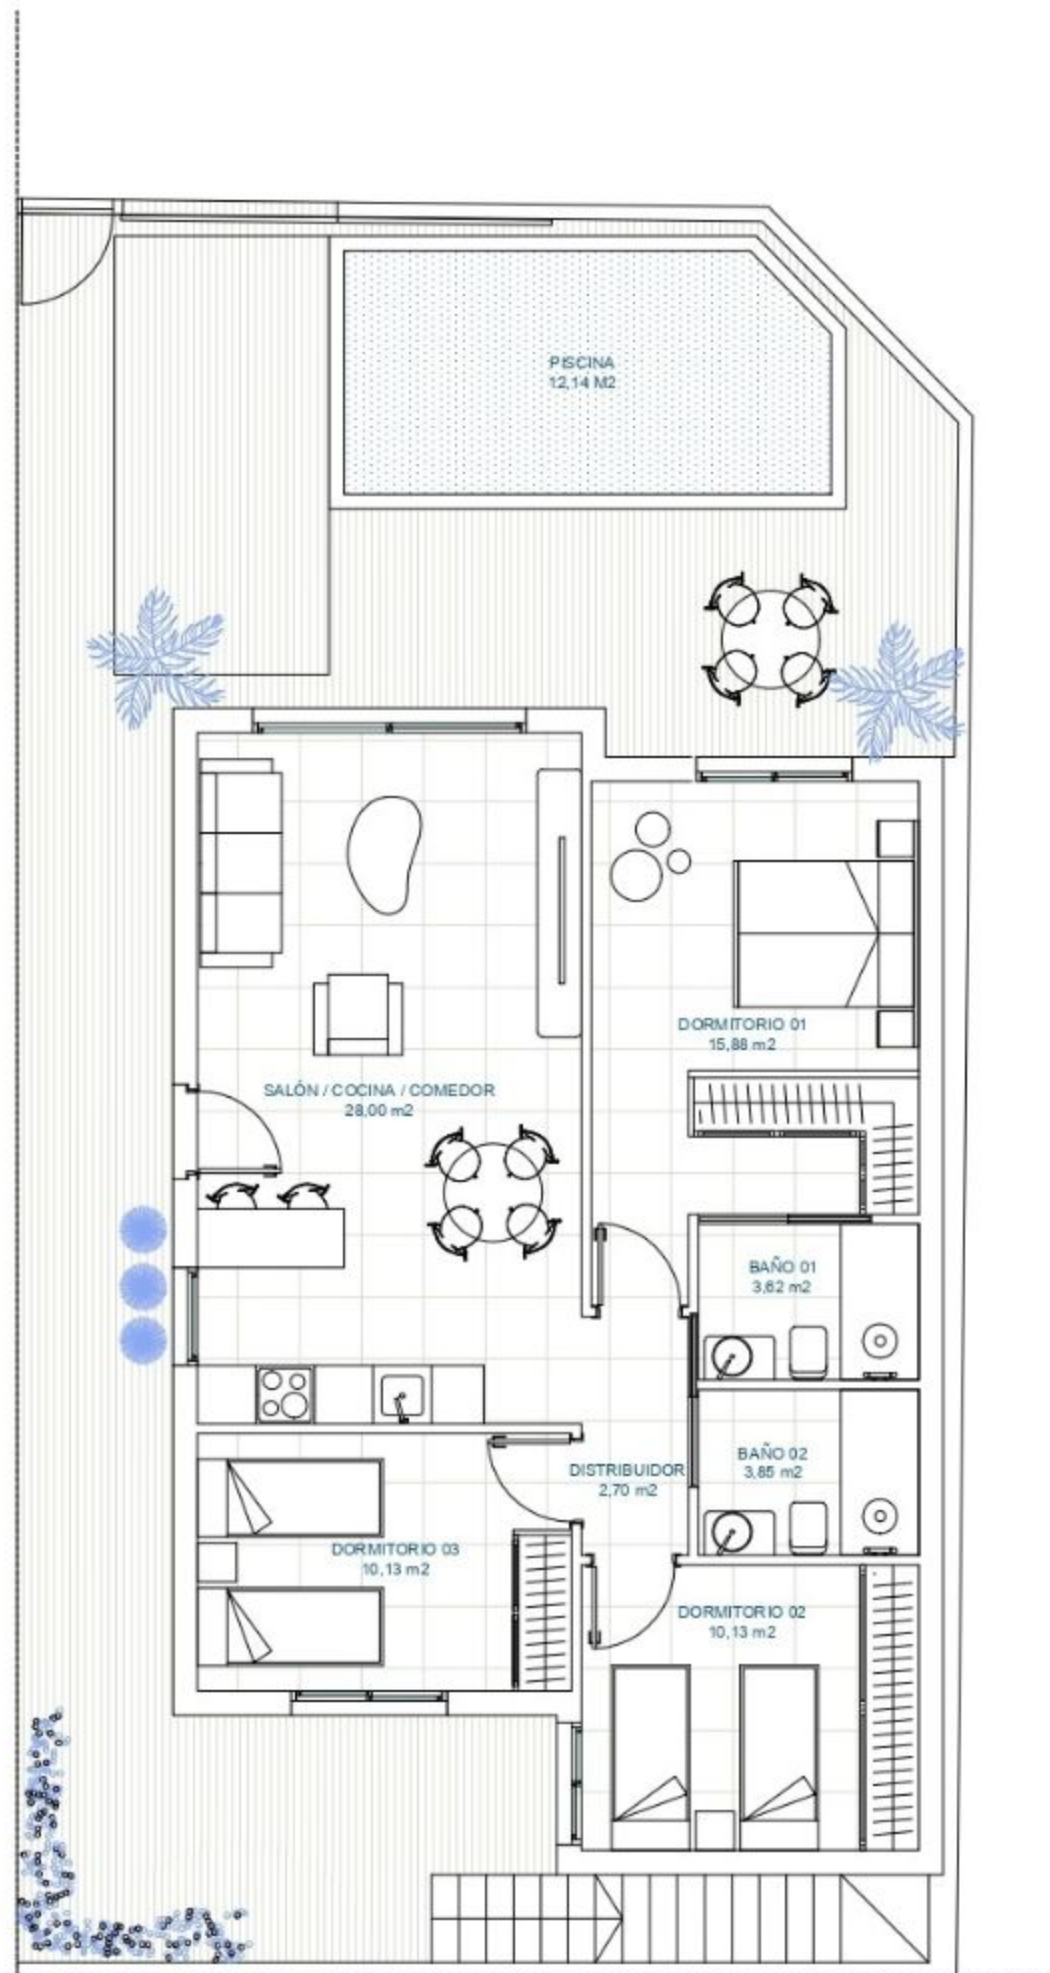

6 VIVIENDAS UNIFAMILIARES Y PISCINAS
 C/ ALONDRA - EL JIMENADO
 PLANTA BAJA GENERAL

PARCELA 01
167.08 m²

VIVIENDA 01
88.08 m²

PARCELA 02
167.08 m²

VIVIENDA 02
88.08 m²

PARCELA 03
170.93 m²

VIVIENDA 03
88.08 m²

PLANTA BAJA

PLANTA SOLARIUM

PARCELA 04
174.73 m²

VIVIENDA 04
88.08 m²

MELORA
EL JIMENADO

PLANTA BAJA

PLANTA SOLARIUM

PLANTA BAJA

PLANTA SOLARIUM

MELORA
EL JIMENADO