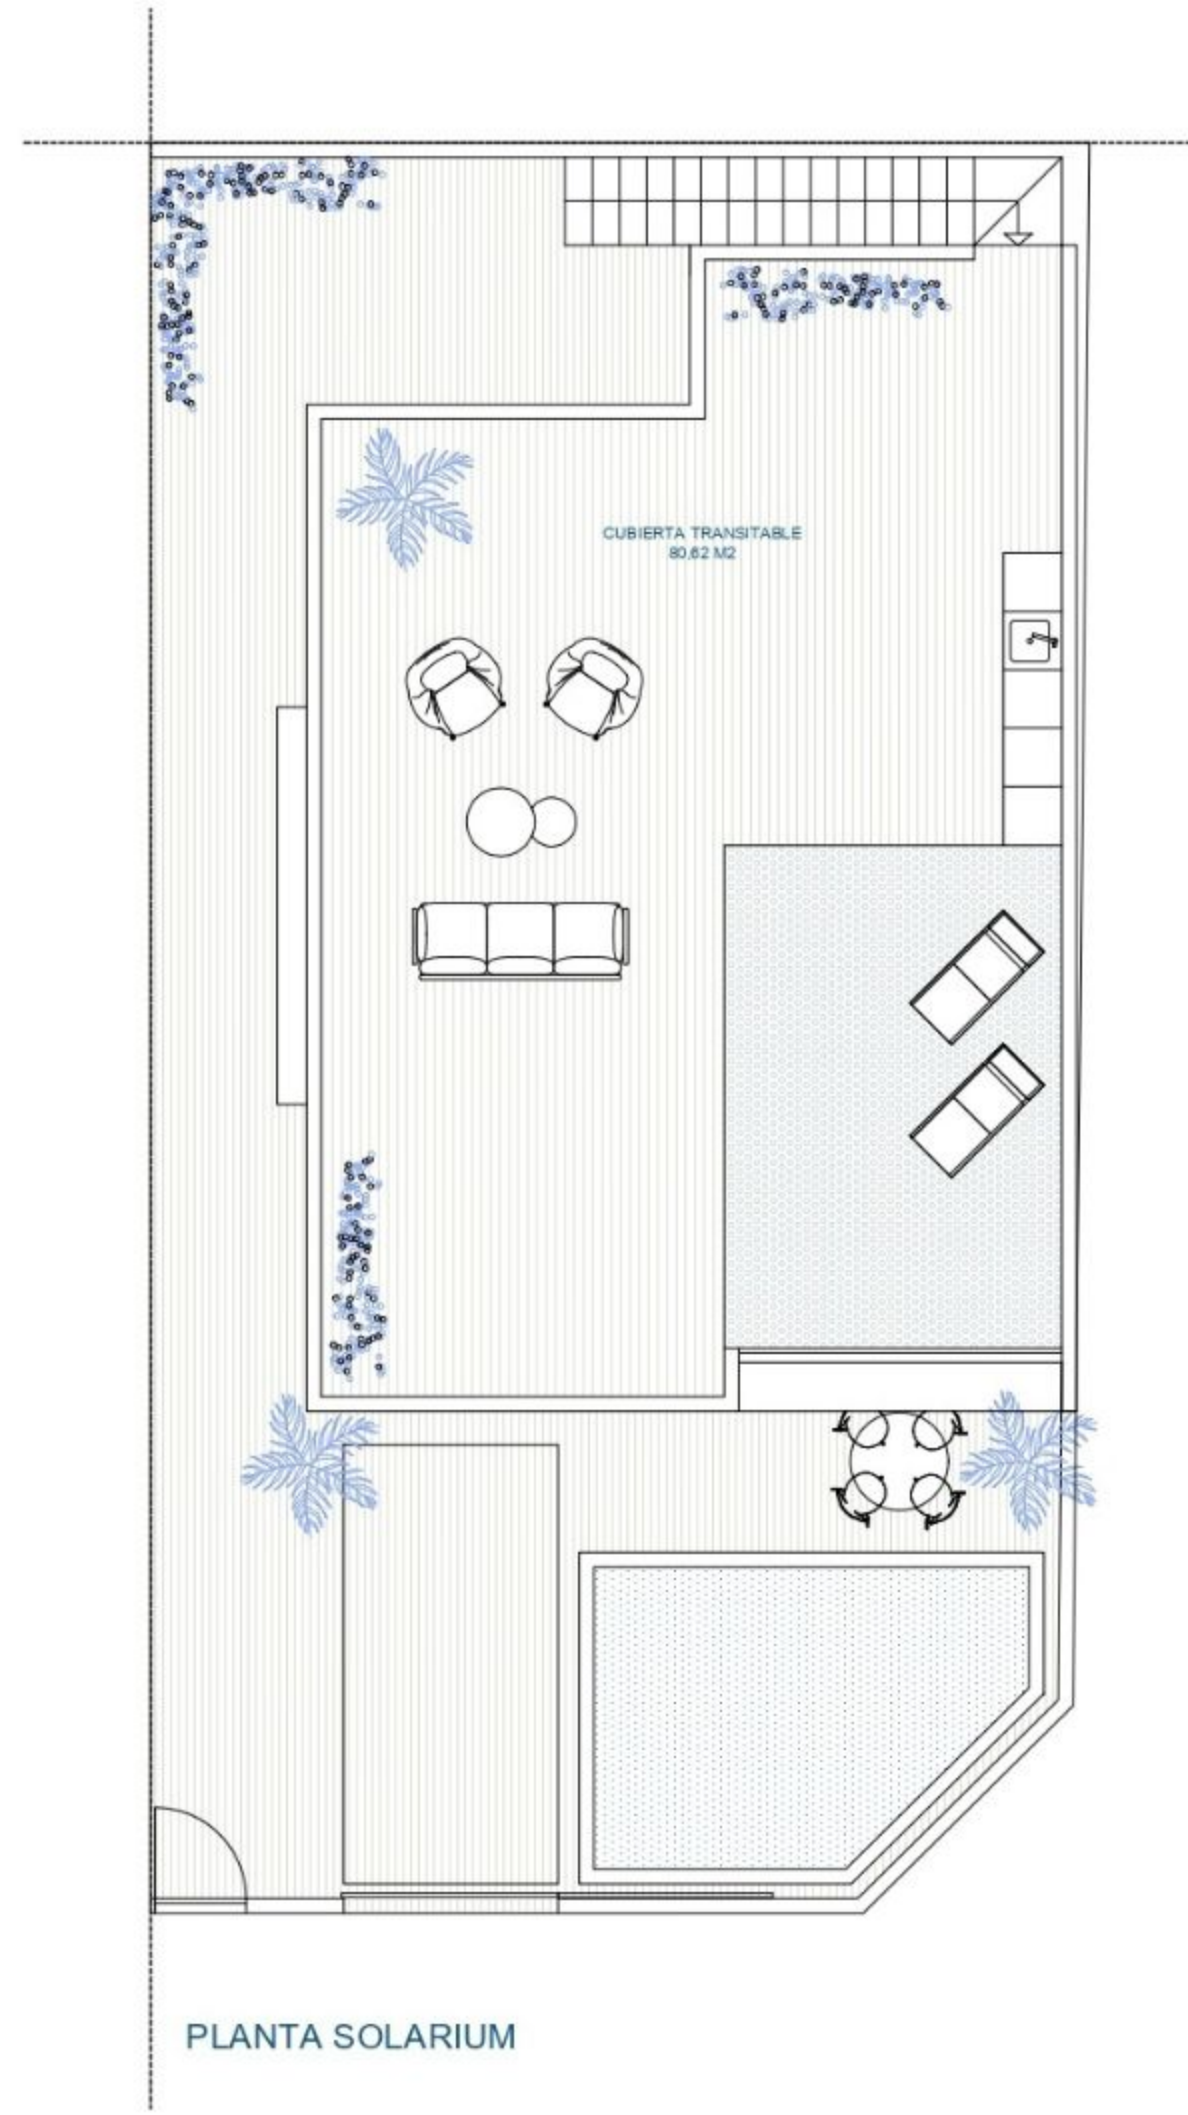

6 VIVIENDAS UNIFAMILIARES Y PISCINAS
 C/ ALONDRA - EL JIMENADO
 PLANTA BAJA GENERAL

PARCELA 01
167.08 m²

VIVIENDA 01
88.08 m²

PARCELA 02
167.08 m²

VIVIENDA 02
88.08 m²

PARCELA 03
170.93 m²

VIVIENDA 03
88.08 m²

PLANTA BAJA

PLANTA SOLARIUM

PARCELA 04
174.73 m²

VIVIENDA 04
88.08 m²

MELORA
EL JIMENADO

PLANTA BAJA

PLANTA SOLARIUM

PLANTA BAJA

PLANTA SOLARIUM

MELORA
EL JIMENADO