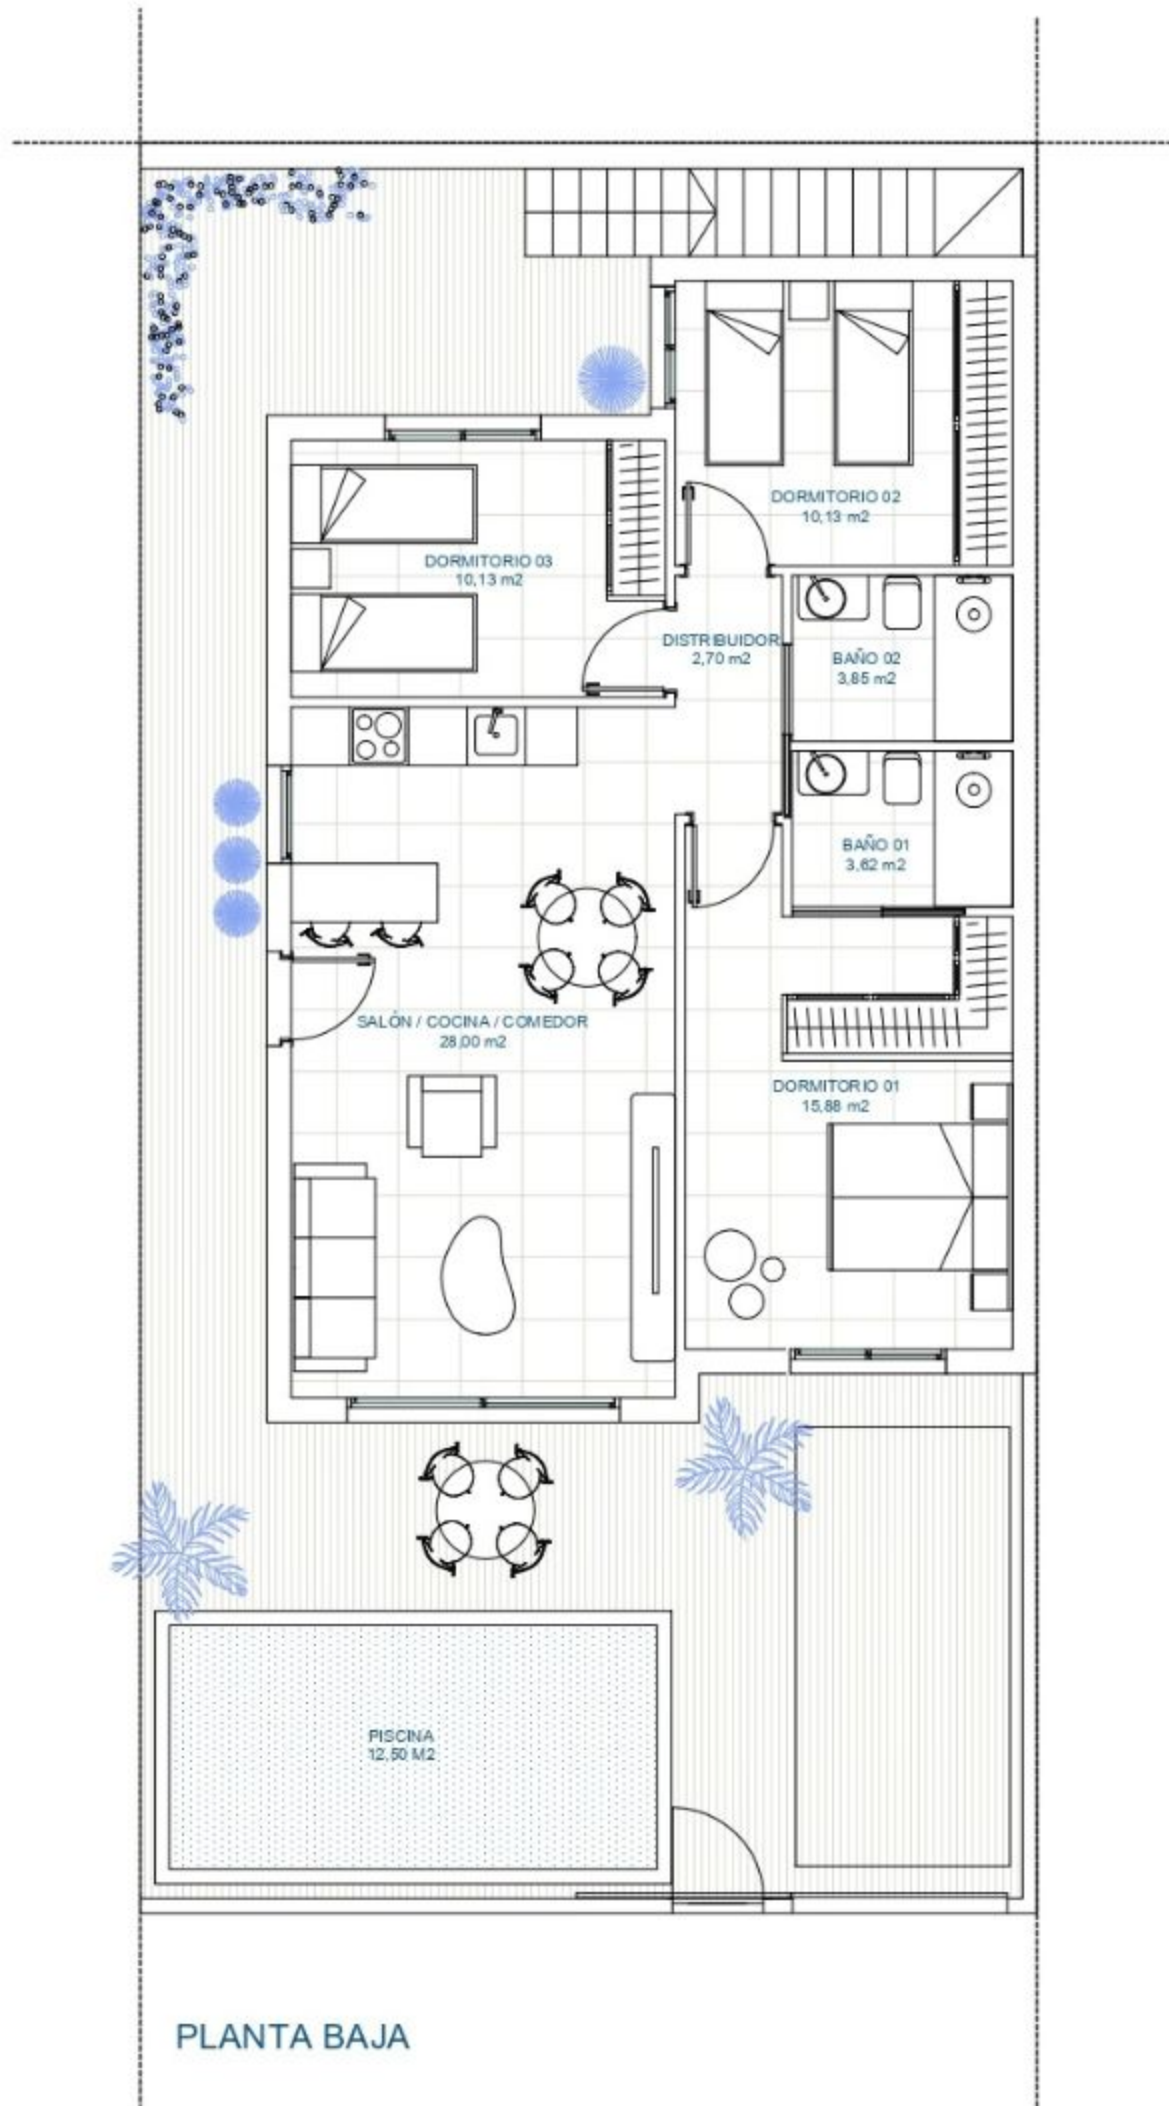

6 VIVIENDAS UNIFAMILIARES Y PISCINAS
 C/ ALONDRA - EL JIMENADO
 PLANTA BAJA GENERAL

PARCELA 01
167.08 m²

VIVIENDA 01
88.08 m²

PARCELA 02
167.08 m²

VIVIENDA 02
88.08 m²

PARCELA 03
170.93 m²

VIVIENDA 03
88.08 m²

PLANTA BAJA

PLANTA SOLARIUM

PARCELA 04
174.73 m²

VIVIENDA 04
88.08 m²

MELORA
EL JIMENADO

PLANTA BAJA

PLANTA SOLARIUM

PLANTA BAJA

PLANTA SOLARIUM

MELORA
EL JIMENADO