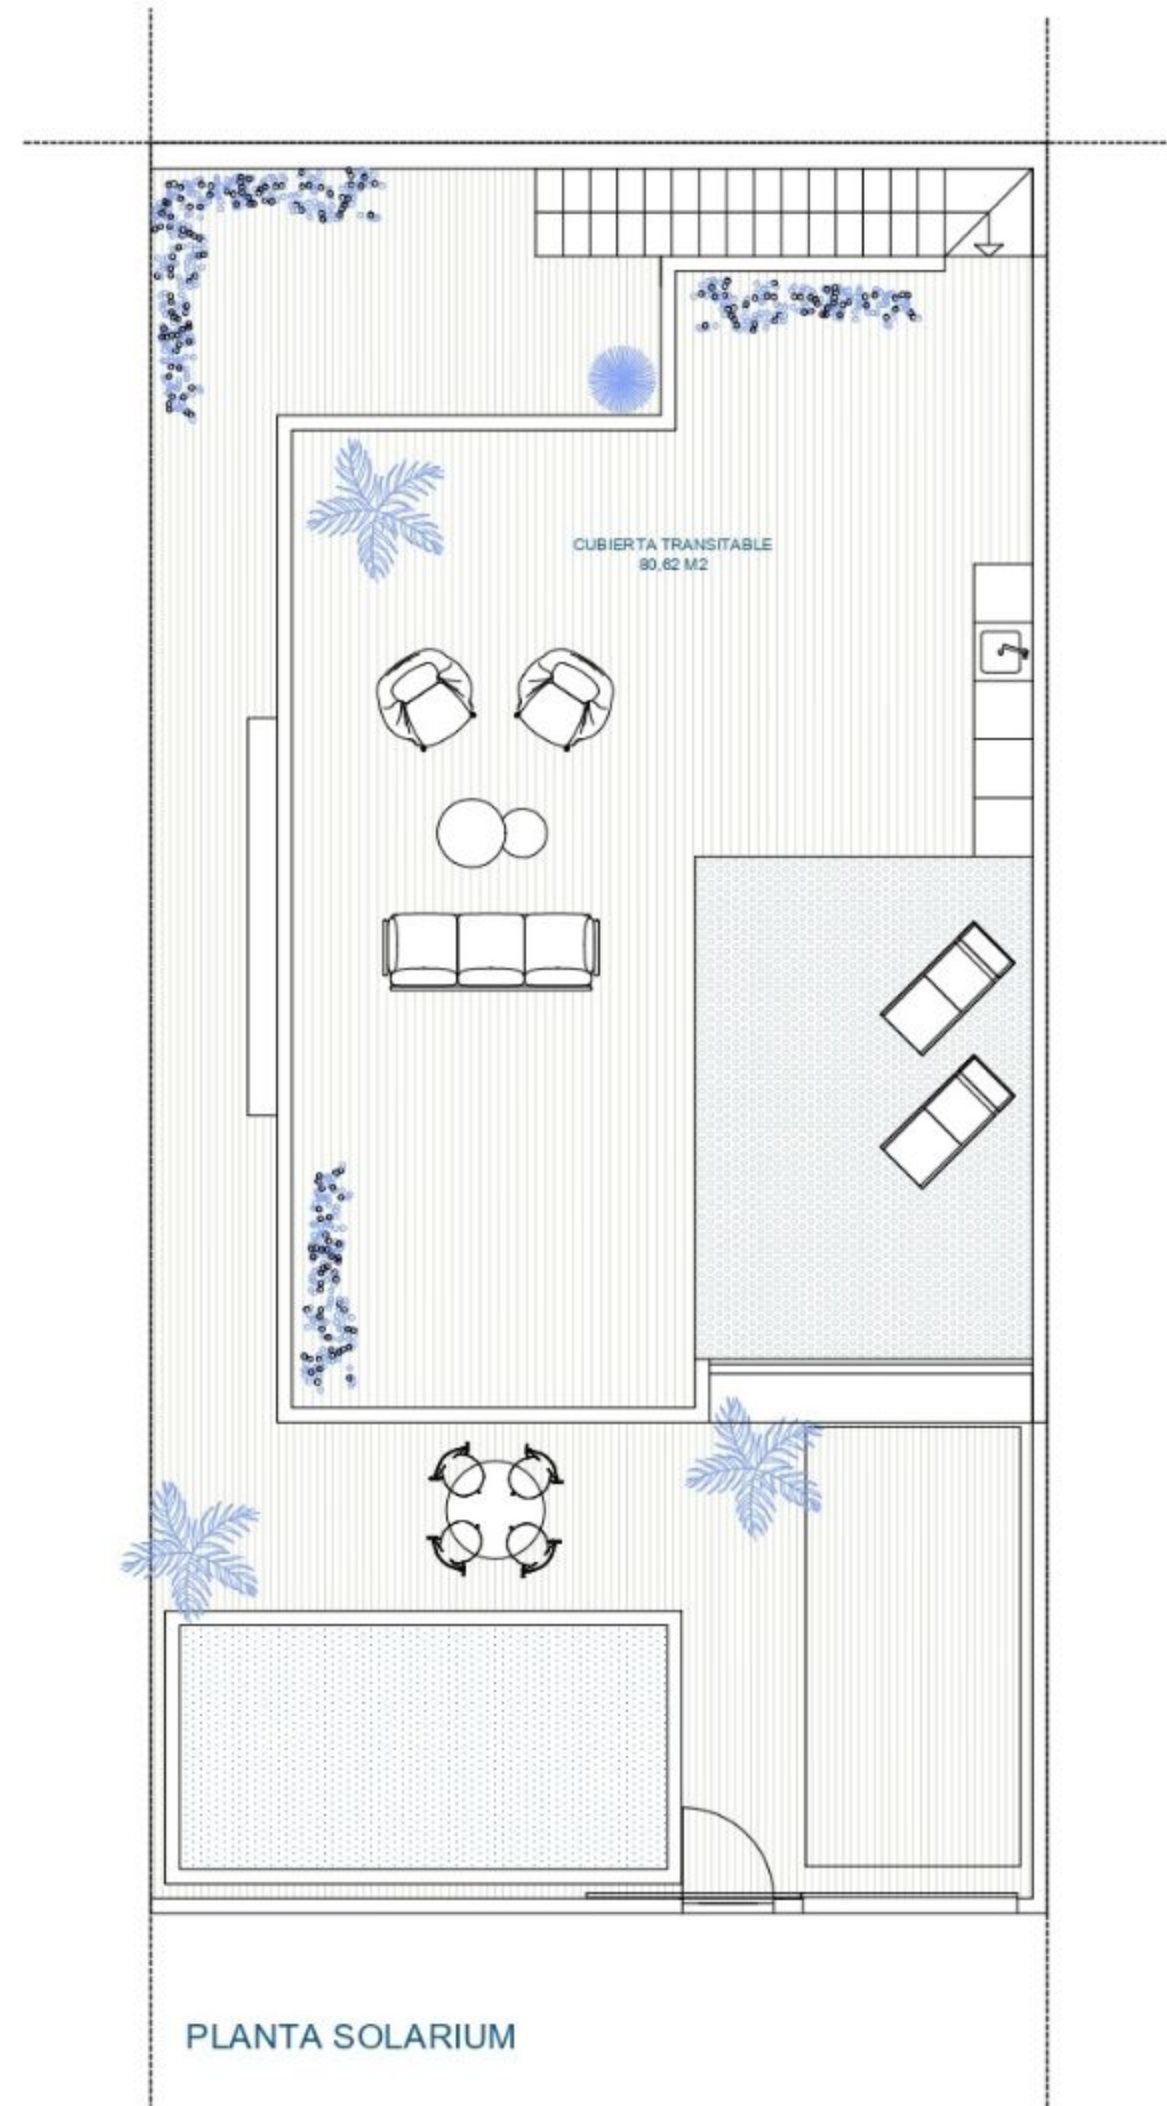

6 VIVIENDAS UNIFAMILIARES Y PISCINAS
 C/ ALONDRA - EL JIMENADO
 PLANTA BAJA GENERAL

PARCELA 01
167.08 m²

VIVIENDA 01
88.08 m²

PARCELA 02
167.08 m²

VIVIENDA 02
88.08 m²

PARCELA 03
170.93 m²

VIVIENDA 03
88.08 m²

PLANTA BAJA

PLANTA SOLARIUM

PARCELA 04
174.73 m²

VIVIENDA 04
88.08 m²

MELORA
EL JIMENADO

PLANTA BAJA

PLANTA SOLARIUM

PLANTA BAJA

PLANTA SOLARIUM

MELORA
EL JIMENADO