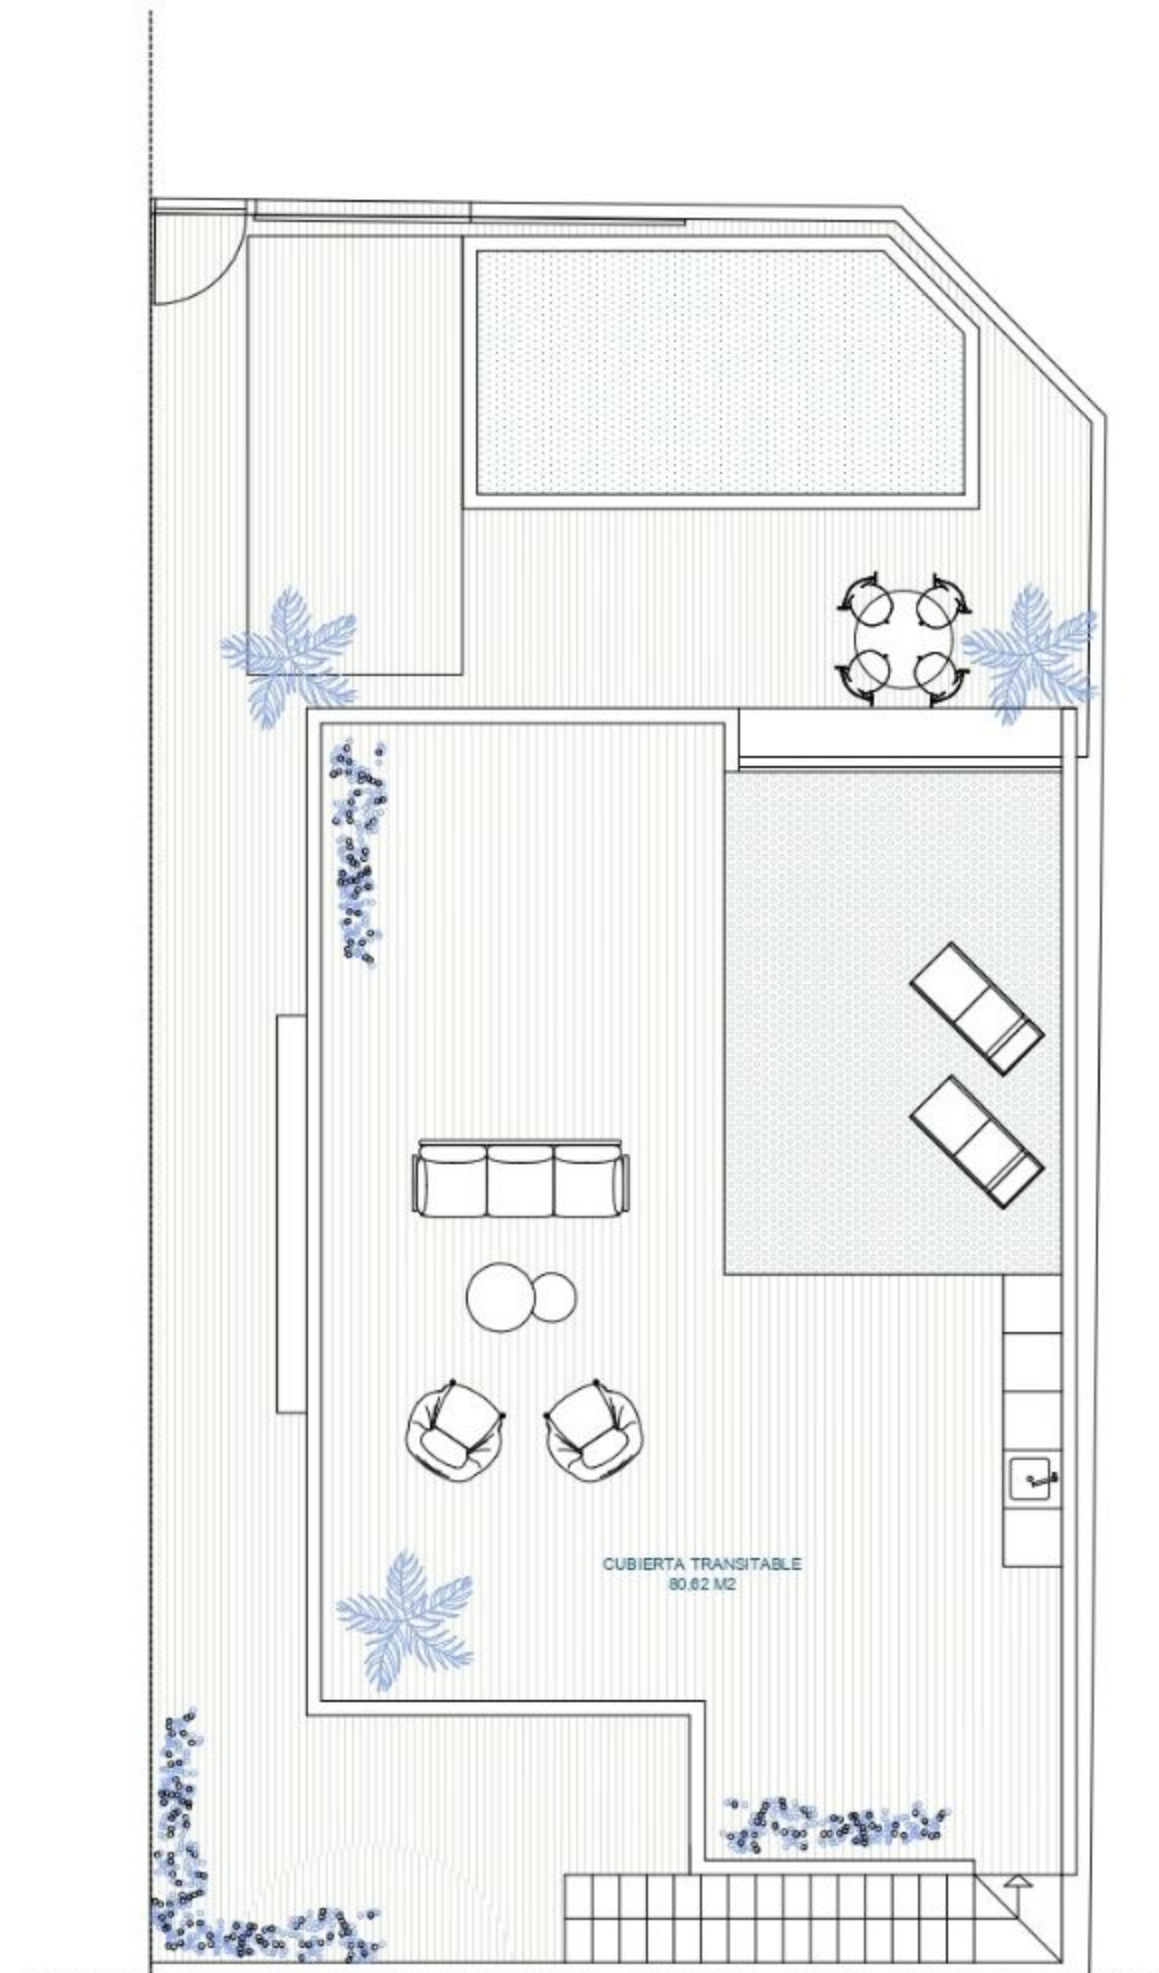

6 VIVIENDAS UNIFAMILIARES Y PISCINAS
 C/ ALONDRA - EL JIMENADO
 PLANTA BAJA GENERAL

PARCELA 01
167.08 m²

VIVIENDA 01
88.08 m²

PARCELA 02
167.08 m²

VIVIENDA 02
88.08 m²

PARCELA 03
170.93 m²

VIVIENDA 03
88.08 m²

PLANTA BAJA

PLANTA SOLARIUM

PARCELA 04
174.73 m²

VIVIENDA 04
88.08 m²

MELORA
EL JIMENADO

PLANTA BAJA

PLANTA SOLARIUM

PLANTA BAJA

PLANTA SOLARIUM

MELORA
EL JIMENADO