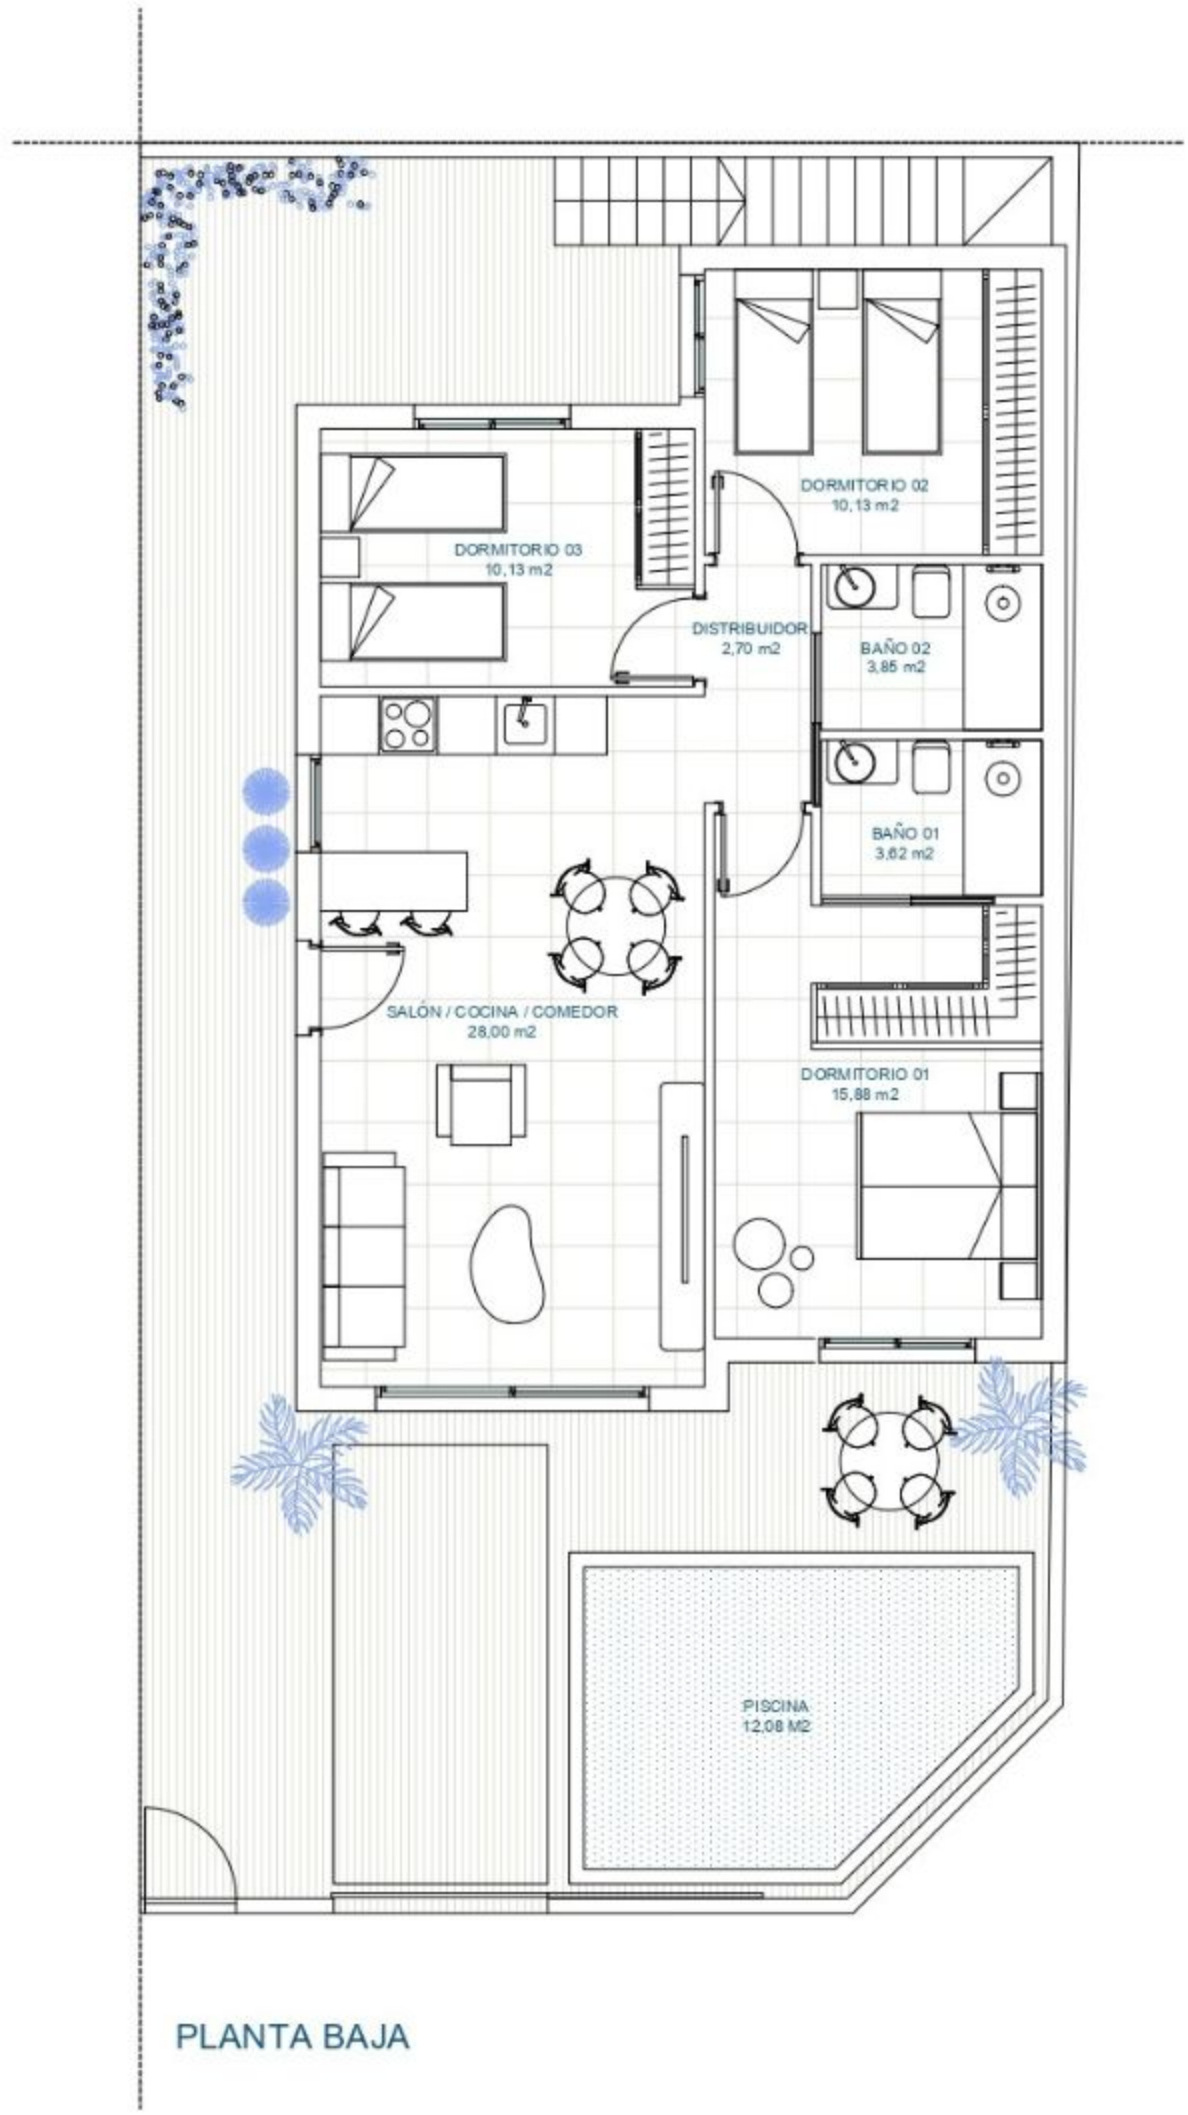

6 VIVIENDAS UNIFAMILIARES Y PISCINAS
 C/ ALONDRA - EL JIMENADO
 PLANTA BAJA GENERAL

PARCELA 01
167.08 m²

VIVIENDA 01
88.08 m²

PARCELA 02
167.08 m²

VIVIENDA 02
88.08 m²

PARCELA 03
170.93 m²

VIVIENDA 03
88.08 m²

PLANTA BAJA

PLANTA SOLARIUM

PARCELA 04
174.73 m²

VIVIENDA 04
88.08 m²

MELORA
EL JIMENADO

PLANTA BAJA

PLANTA SOLARIUM

PLANTA BAJA

PLANTA SOLARIUM

MELORA
EL JIMENADO