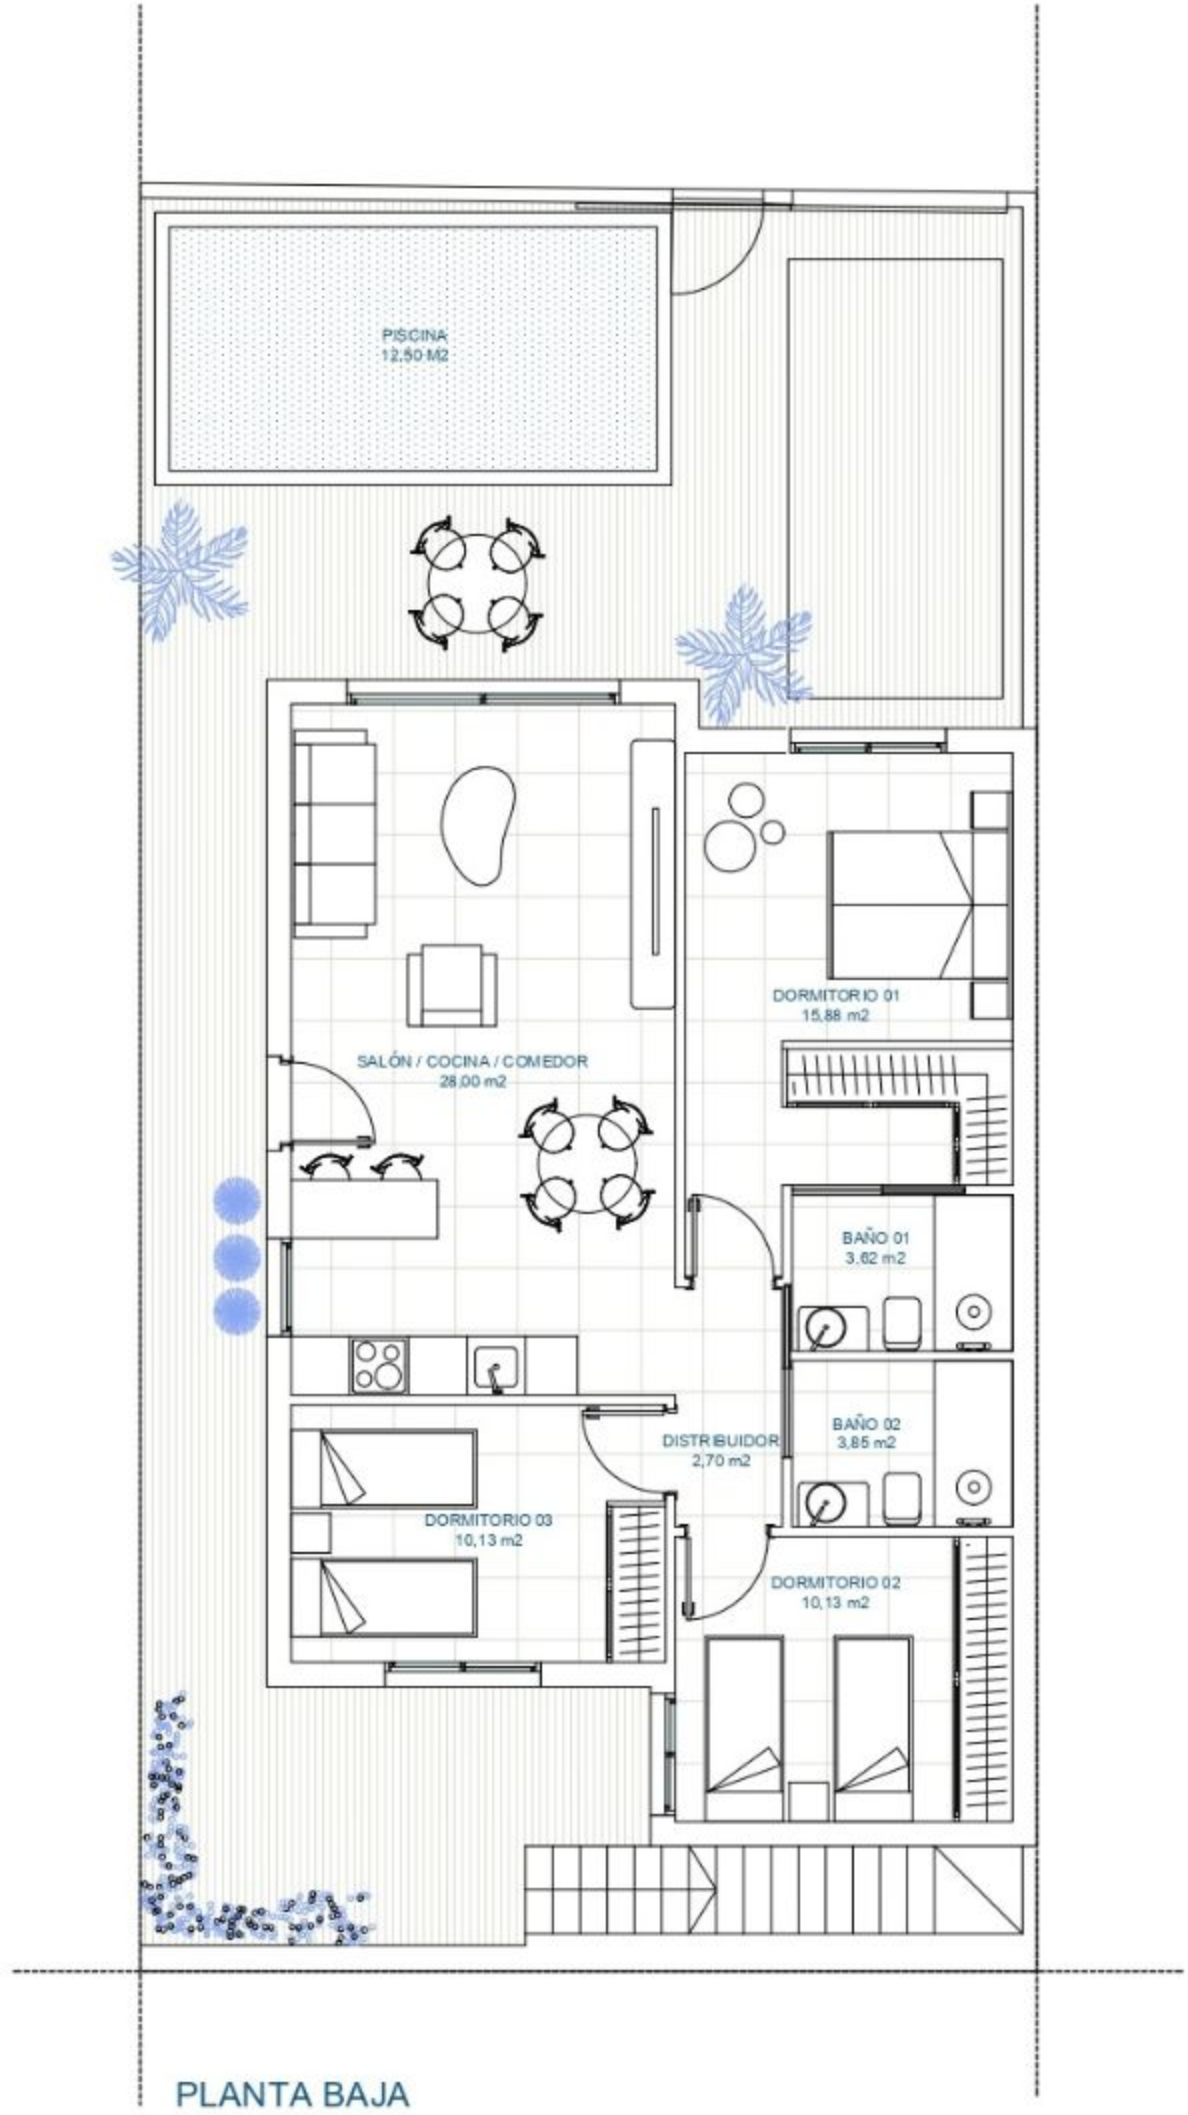

6 VIVIENDAS UNIFAMILIARES Y PISCINAS
 C/ ALONDRA - EL JIMENADO
 PLANTA BAJA GENERAL

PARCELA 01
167.08 m²

VIVIENDA 01
88.08 m²

PARCELA 02
167.08 m²

VIVIENDA 02
88.08 m²

PARCELA 03
170.93 m²

VIVIENDA 03
88.08 m²

PLANTA BAJA

PLANTA SOLARIUM

PARCELA 04
174.73 m²

VIVIENDA 04
88.08 m²

MELORA
EL JIMENADO

PLANTA BAJA

PLANTA SOLARIUM

PLANTA BAJA

PLANTA SOLARIUM

MELORA
EL JIMENADO